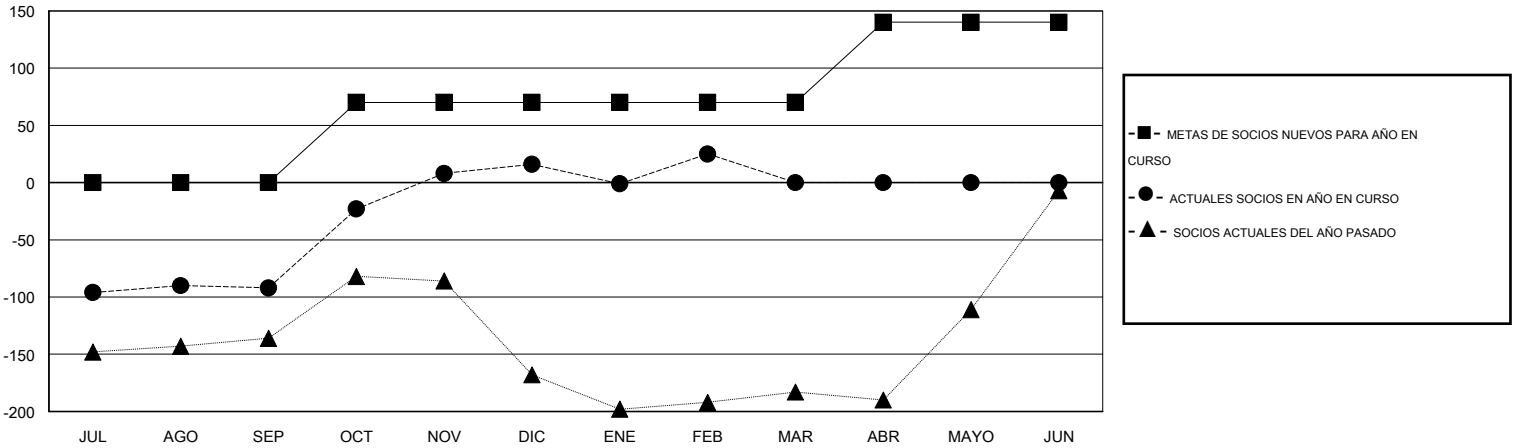

MONTHLY MEMBERSHIP PROGRESS REPORT

District E 4

Results as of: 2/29/2016

GMT: Jaime García Cepeda

UBICACIÓN VENEZUELA

GMT DE AE 3

Clubes					socios				
RESULTADOS DE 2015-2016					RESULTADOS DE 2015-2016				
TRIMESTRE	META DE CLUBES NUEVOS	NUEVOS CLUBES	CLUBES DADOS DE BAJA	GANANCIA/PÉRDIDA NETA	TRIMESTRE	META DE SOCIOS NUEVOS	SOCIOS FUNDADORES Y NUEVOS SOCIOS AÑADIDOS	SOCIOS DADOS DE BAJA	GANANCIA/PÉRDIDA NETA
JUL/AGO/SEP	1	0	0	0	JUL/AGO/SEP	0	28	120	-92
OCT/NOV/DIC	1	1	0	1	OCT/NOV/DIC	70	123	15	108
ENE/FEB/MAR	1	2	0	2	ENE/FEB/MAR	0	58	49	9
ABR/MAYO/JUN	1	0	0	0	ABR/MAYO/JUN	70	0	0	0

METAS Y CIFRA ACUMULATIVA DE CLUBES NUEVOS

METAS Y CIFRA ACUMULATIVA DE SOCIOS

CLUBES DADOS DE BAJA: 0	33 CLUBS OF 63 AÑADIERON 1 O MÁS SOCIOS NUEVOS	<u>DISTRIBUCIÓN POR SEXO</u>
		MASCULINO 779 (39.34%)
		FEMENINO 1,201 (60.66%)
<u>SOCIOS DADOS DE BAJA</u>	CLIC AQUÍ PARA DATOS DE SALUD DE CLUB	SOCIOS EN UNIDAD FAMILIAR 729
FALLECIDOS 6		CABEZA DE FAMILIA 293
CLUB CANCELADO 0		NO ES CABEZA DE FAMILIA 436
OTRO 178		
TOTAL 184		